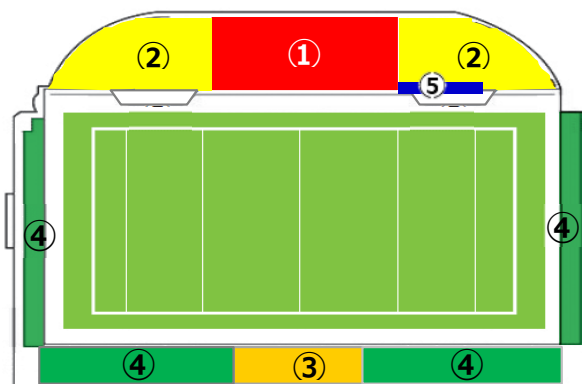

先行販売は下記URLよりお申込みいただけます。

お申込みの際、Ticket RUGBYの会員登録が必要となります。事前に登録いただけますとスムーズにご購入が可能となります。

▼Ticket RUGBY新規会員登録はこちらから

<https://ticket-rugby-account.pia.jp/membmng/RegisterNormalAction.do>

▼ファンクラブ先行受付URL

<http://w.pia.jp/a/2022-23shuttles-fc/>

スタジアム・座席図・料金

パロマ瑞穂ラグビー場

住所	〒467-0062 愛知県名古屋市瑞穂区山下通5丁目4
電話番号	052-836-8200
収容人数	15,000人

- ① メインS
- ② メインA (自由)
- ③ バックS (自由)
- ④ 自由席
- ⑤ 車いす席

席種	大人		大学		小中高	
	前売価格	当日価格	前売価格	当日価格	前売価格	当日価格
①メインS	4,000円	5,000円	1,500円	2,000円	1,000円	1,500円
②メインA(自由)	3,000円	4,000円	1,000円	1,500円	500円	1,000円
③バックS(自由)	3,000円	4,000円	1,500円	2,000円	1000円	1,500円
④自由席	2,000円	3,000円	1000円	1,500円	500円	1,000円
⑤車イス席・介添席	2,000円	3,000円	介添席は1席までは無料			