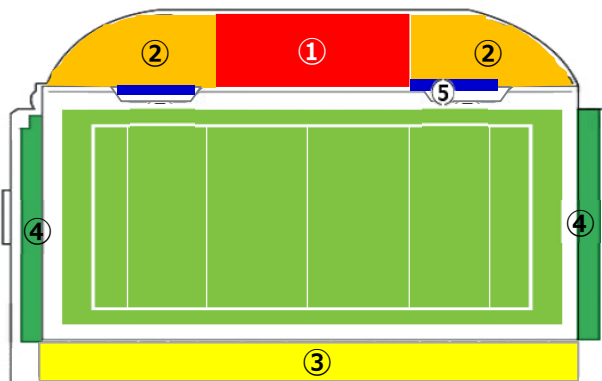

▼Ticket RUGBY 新規会員登録はこちらから

<https://ticketrugby.jp/team/shuttles>

▼チケットぴあ 新規会員登録はこちらから

<https://t.pia.jp/pia/artist/artists.do?artistsCd=11027030>

スタジアム・座席図・料金

パロマ瑞穂ラグビー場

住所	〒467-0062 愛知県名古屋市瑞穂区山下通5丁目4
電話番号	052-836-8200
収容人数	15,000人

① メイン指定席

② メイン自由席

③ バック自由席

④ 芝生エリア ※フリースペース

⑤ 車いす席・介添席

席種	大人		小中高	
	前売価格	当日価格	前売価格	当日価格
①メイン指定 (※当日会場販売なし)	3,000円	3,500円	2,000円	2,500円
②メイン自由	2,500円	3,000円	1,500円	2,000円
③バック自由	2,500円	3,000円	1,500円	2,000円
④芝生エリア	※ フリースペース (①~③のチケットをお持ちの方が利用可能)			
⑤車いす席・介添席	2,500円	3,000円	介添人2名は車いす席料金に含む	