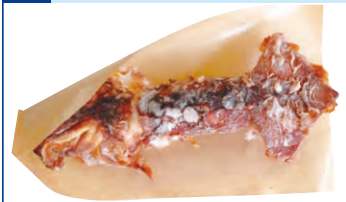

次回1/18(土)テーマは、みんな大好き！ラーメン祭り

01 KARIYA 75 BREWING

<https://75shiki.base.shop/>

西三河発クラフトビール出店
8オンス 600円～

02 炭焼いりり炎楽

山田純平監修 夢の純ちゃん
カレーうどん 税込800円

03 スギ製菓

いかの姿焼き 税込600円