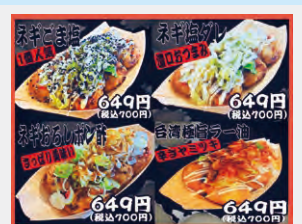

08 まんぷくカフェリオン

おさつチップス
税込600円

09 \ 選手のおすすめグルメ /

高島 来亜選手

味噌とキャベツの相性
バツグン
絶対勝つ
(カツ丼)!

三代目ちや銀

味噌カツ丼 税込900円

10 \ 選手のおすすめグルメ /

市川敬太選手

ふわふわ、
あつあつの
たこ焼きを
ご賞味あれ
どんだけ～

黎明

たこ焼き 各種600円(税込)～

キッチンカー全て税込価格になります

CHEER PHONE

チアホン

視聴は
こちらから