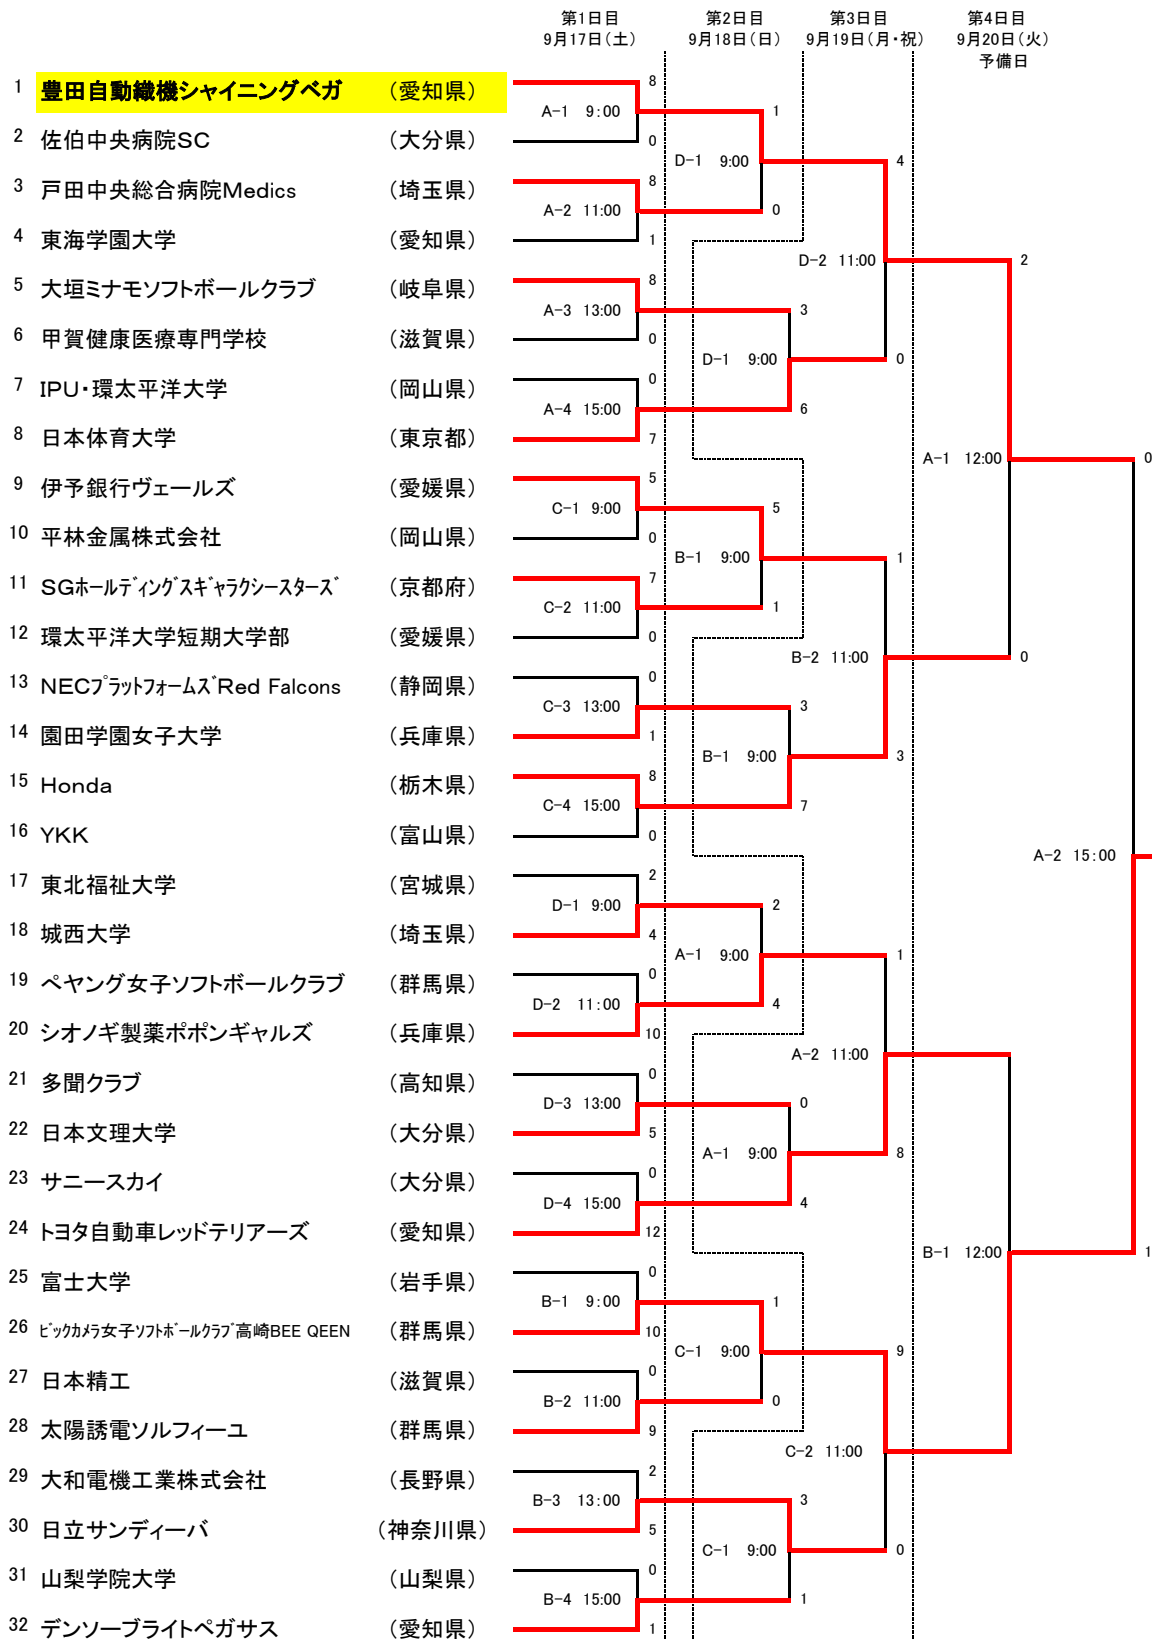

第68回 全日本総合女子ソフトボール選手権大会 組合せ表

期間 平成28年9月17日(土)～19日(月・祝) 予備日20日(火)

会場 大分県別府市

A球場:別府市営市民球場

C球場:別府市野口原軟式野球場(西)

B球場:別府市営実相寺球場

D球場:別府市野口原軟式野球場(東)

優勝・ビックカメラ高崎(初優勝)
準優勝・豊田自動織機